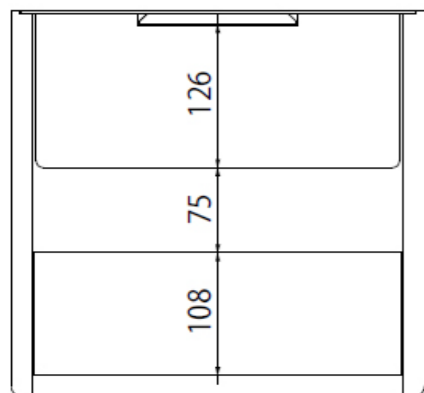

キューボ内寸表・仏具設置イメージ

商品名 キューボ メープル
 シーズ クラフト
 価格 ¥170,000 (税別)
 サイズ W342 D340 H345
 重量 約8kg
 材質 メープル
 仕上 ウレタン塗装
 電装 LED

本体の内寸 ※単位：mm ※目安の寸法です。商品により誤差が生じます。

- キューボ・メープル
- ミニ仏具：遠野
- 位牌 3.5寸 (総高 170mm)
- 本尊掛軸 (総高 210mm) ※黒塗掛軸台使用。
- おリン：夢想リンセット (オレンジ)