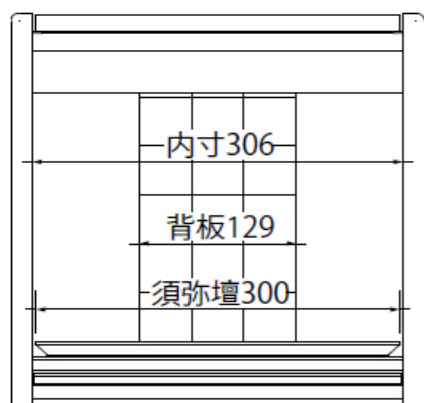

キューボ内寸表・仏具設置イメージ

商品名 キューボ メープル
 シーズ クラフト
 価格 ¥170,000 (税別)
 サイズ W342 D340 H345
 重量 約8kg
 材質 メープル
 仕上 ウレタン塗装
 電装 LED

本体の内寸 ※単位：mm ※目安の寸法です。商品により誤差が生じます。

- キューボ・メープル
- ミニ仏具：遠野
- 位牌 3.5寸 (総高 170mm)
- 本尊掛軸 (総高 210mm) ※黒塗掛軸台使用。
- おリン：夢想リンセット (オレンジ)