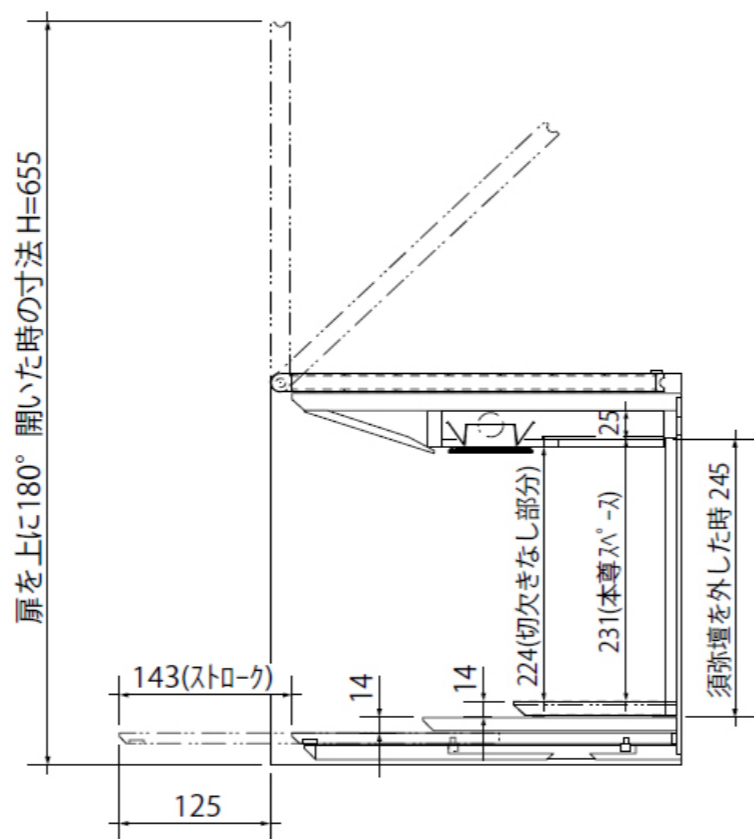

キューボ内寸表・仏具設置イメージ

商品名 キューボ メープル
 シーズ クラフト
 価格 ¥170,000 (税別)
 サイズ W342 D340 H345
 重量 約8kg
 材質 メープル
 仕上 ウレタン塗装
 電装 LED

本体の内寸 ※単位：mm ※目安の寸法です。商品により誤差が生じます。

- キューボ・メープル
- ミニ仏具：遠野
- 位牌 3.5寸 (総高 170mm)
- 本尊掛軸 (総高 210mm) ※黒塗掛軸台使用。
- おリン：夢想リンセット (オレンジ)